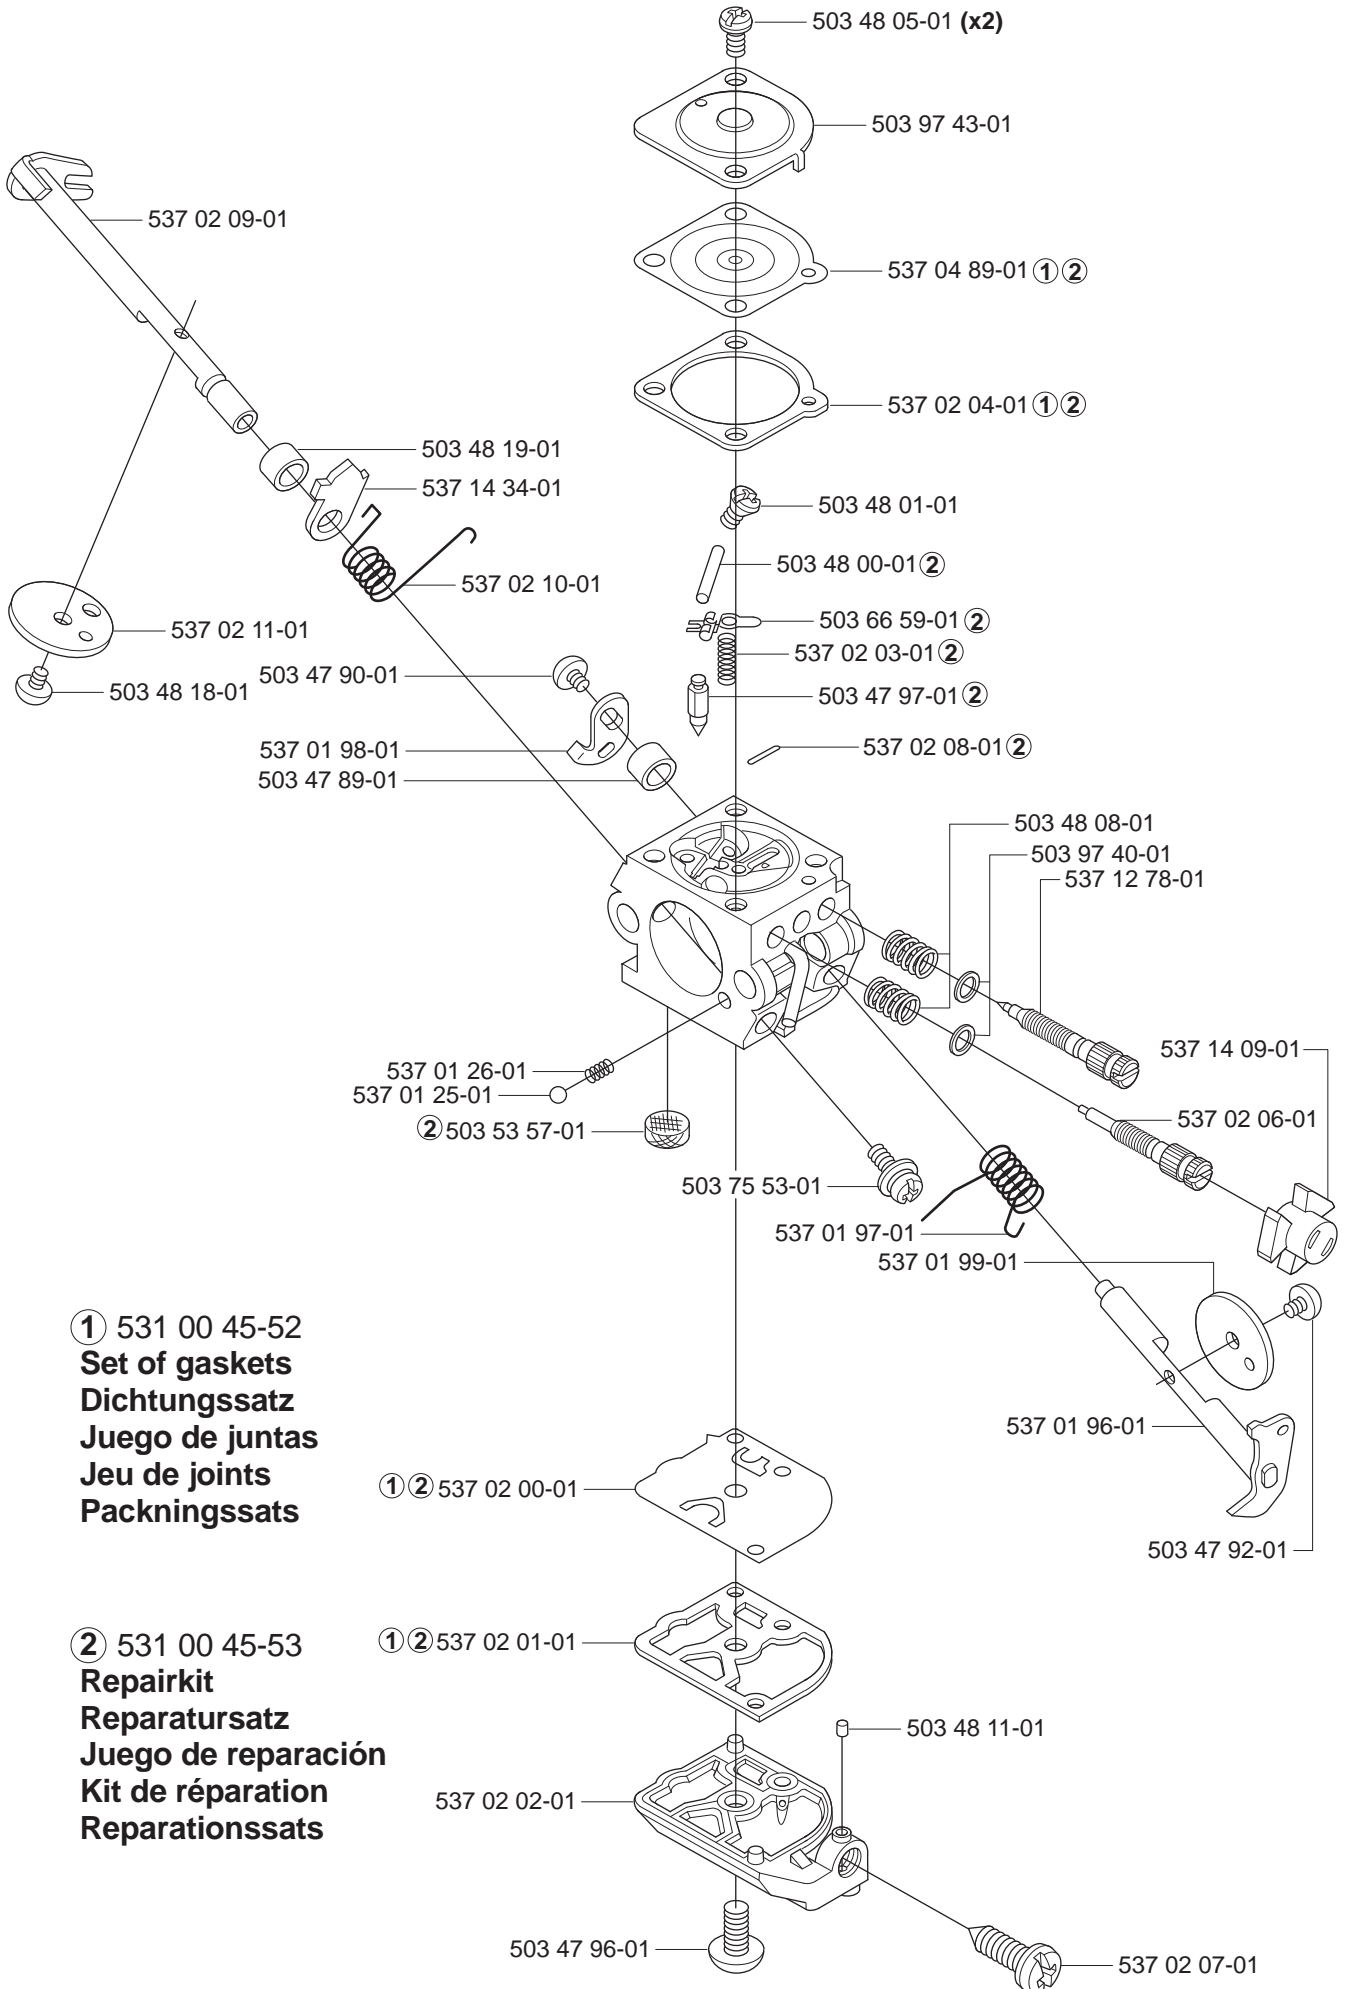

A**323 HE3, HA110, HA850**

B compl 537 28 40-01 325 HDA55x
compl 537 28 40-02 323 HE3, 325 HE4x, HA110, HA850

C 325 HDA55x
compl 537 14 86-18

C 325 HE4x
compl 537 14 86-19

C 323 HE3
compl 537 14 86-17

D 325 HDA55x

*544 04 41-01

D 323 HE3

*544 04 41-01

F *compl 537 44 38-02

G

537 35 33-35 323HE3

537 35 33-29 325HDA55x

537 35 33-31 325HE4x

H

J

*compl 537 41 21-01
**compl 503 87 33-02

K *compl 537 06 86-02

L * compl 537 41 88-01

M

*compl 537 03 94-04

*503 20 29-50 (x2)

531 00 92-05

S Hedgetrimmer Attachment HA110
 compl 537 19 66-05

*544 04 41-01

S Hedgetrimmer Attachment HA850
 compl 537 19 66-06